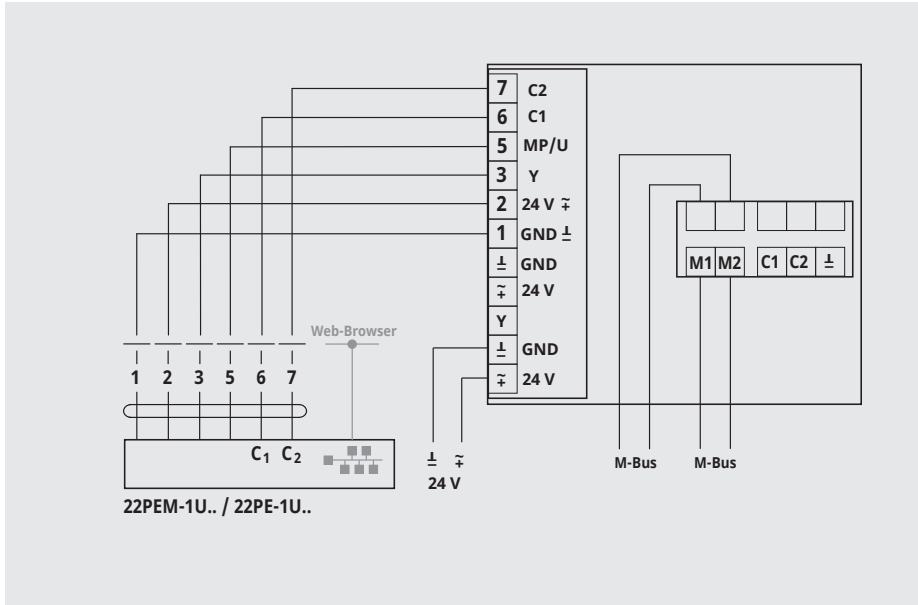

72104-00001.C

G-22PEM-A01 / M-Bus / 22PEM-1U.. / 22PE-1U..

G-22PEM-A01 / M-Bus / EV..R2+BAC / EV..R2+MID

G-22PEM-A01 / M-Bus / 22PE.. / EV..R2+.. / Modbus RTU / BACnet MSTP

G-22PEM-A01 / M-Bus / 22PE.. / EV..R2+.. / Modbus TCP / BACnet IP