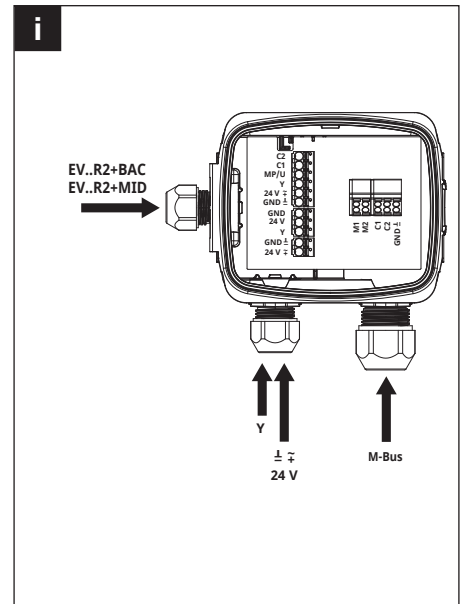

72104-00001.C

G-22PEM-A01 / M-Bus / 22PEM-1U.. / 22PE-1U..

G-22PEM-A01 / M-Bus / EV..R2+BAC / EV..R2+MID

G-22PEM-A01 / M-Bus / 22PE.. / EV..R2+.. / Modbus RTU / BACnet MSTP

G-22PEM-A01 / M-Bus / 22PE.. / EV..R2+.. / Modbus TCP / BACnet IP