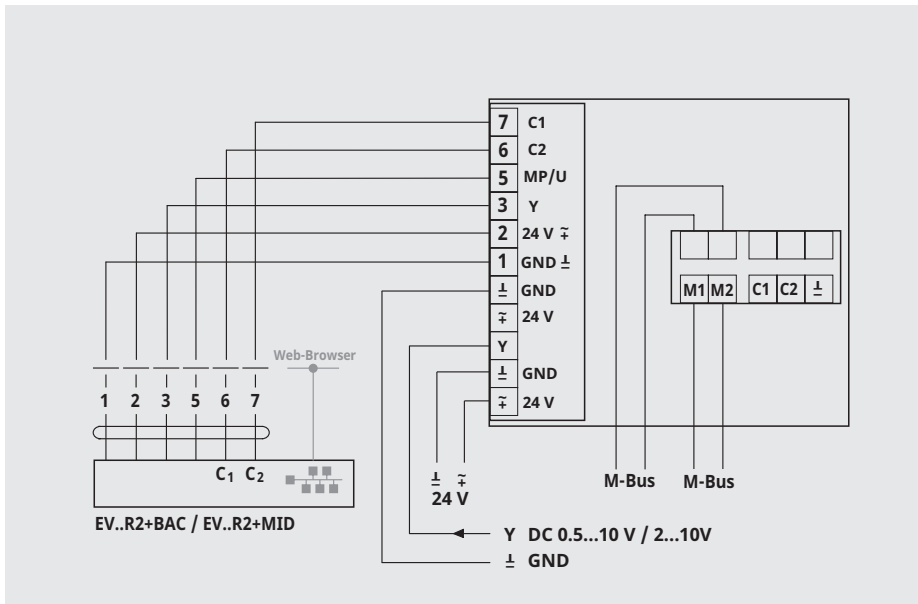

72104-00001.C

G-22PEM-A01 / M-Bus / 22PEM-1U.. / 22PE-1U..

G-22PEM-A01 / M-Bus / EV..R2+BAC / EV..R2+MID

G-22PEM-A01 / M-Bus / 22PE.. / EV..R2+.. / Modbus RTU / BACnet MSTP

G-22PEM-A01 / M-Bus / 22PE.. / EV..R2+.. / Modbus TCP / BACnet IP