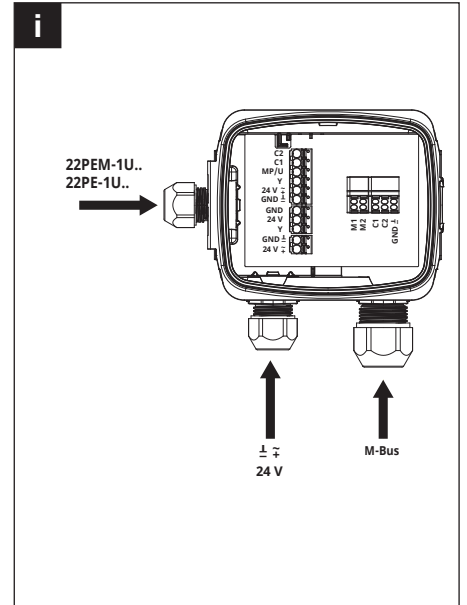

72104-00001.C

G-22PEM-A01 / M-Bus / 22PEM-1U.. / 22PE-1U..

G-22PEM-A01 / M-Bus / EV..R2+BAC / EV..R2+MID

G-22PEM-A01 / M-Bus / 22PE.. / EV..R2+.. / Modbus RTU / BACnet MSTP

G-22PEM-A01 / M-Bus / 22PE.. / EV..R2+.. / Modbus TCP / BACnet IP