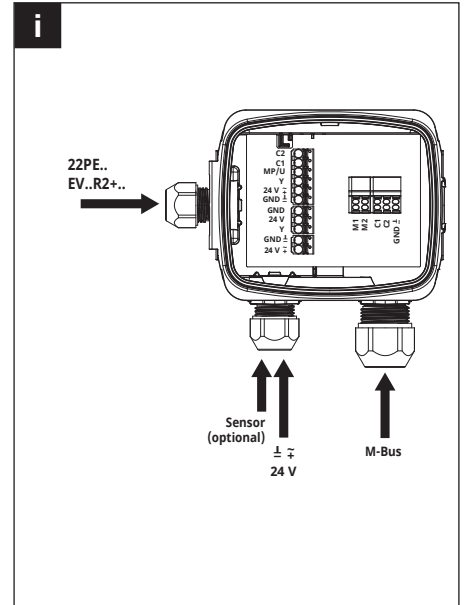

72104-00001.C

G-22PEM-A01 / M-Bus / 22PEM-1U.. / 22PE-1U..

G-22PEM-A01 / M-Bus / EV..R2+BAC / EV..R2+MID

G-22PEM-A01 / M-Bus / 22PE.. / EV..R2+.. / Modbus RTU / BACnet MSTP

G-22PEM-A01 / M-Bus / 22PE.. / EV..R2+.. / Modbus TCP / BACnet IP