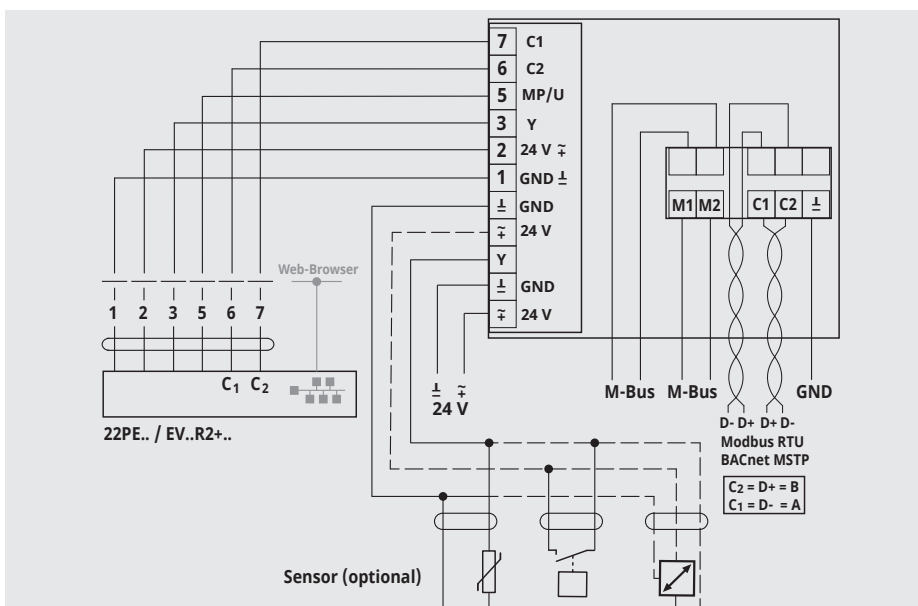

72104-00001.C

G-22PEM-A01 / M-Bus / 22PEM-1U.. / 22PE-1U..

G-22PEM-A01 / M-Bus / EV..R2+BAC / EV..R2+MID

G-22PEM-A01 / M-Bus / 22PE.. / EV..R2+.. / Modbus RTU / BACnet MSTP

G-22PEM-A01 / M-Bus / 22PE.. / EV..R2+.. / Modbus TCP / BACnet IP