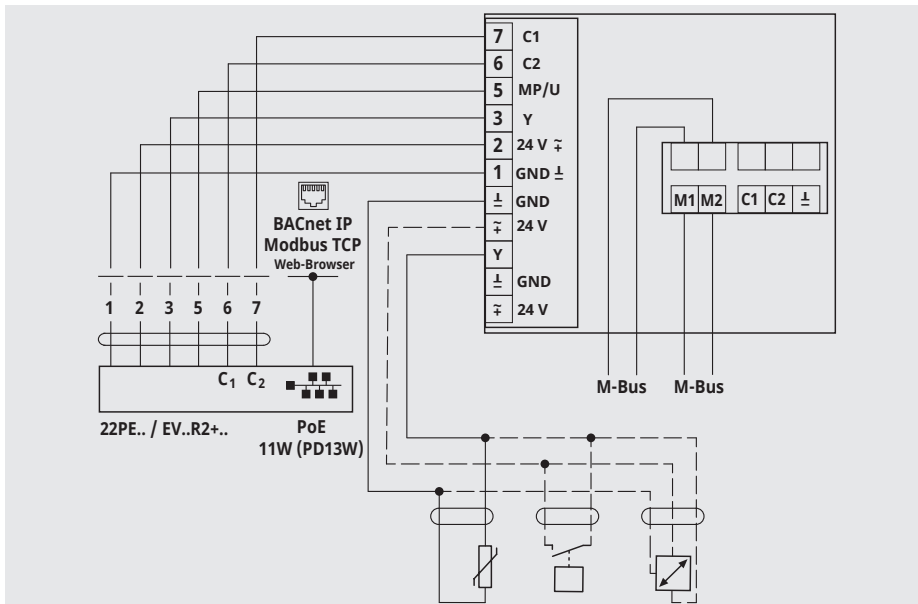

72104-00001.C

G-22PEM-A01 / M-Bus / 22PEM-1U.. / 22PE-1U..

G-22PEM-A01 / M-Bus / EV..R2+BAC / EV..R2+MID

G-22PEM-A01 / M-Bus / 22PE.. / EV..R2+.. / Modbus RTU / BACnet MSTP

G-22PEM-A01 / M-Bus / 22PE.. / EV..R2+.. / Modbus TCP / BACnet IP

G-22PEM-A01 / M-Bus / 22PE.. / EV..R2+.. / Modbus TCP / BACnet IP / PoE