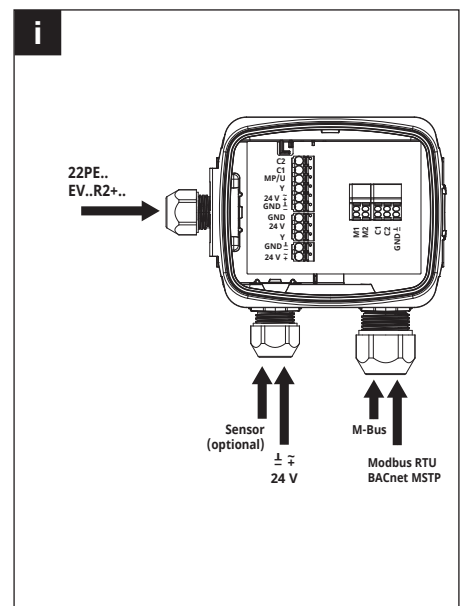

72104-00001.C

G-22PEM-A01 / M-Bus / 22PEM-1U.. / 22PE-1U..

G-22PEM-A01 / M-Bus / EV..R2+BAC / EV..R2+MID

G-22PEM-A01 / M-Bus / 22PE.. / EV..R2+.. / Modbus RTU / BACnet MSTP

G-22PEM-A01 / M-Bus / 22PE.. / EV..R2+.. / Modbus TCP / BACnet IP