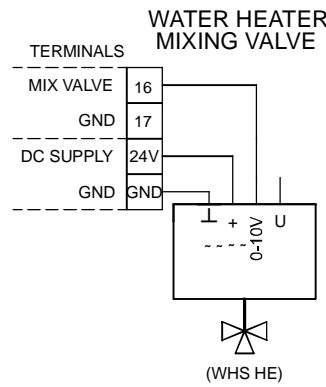

42-43: Luftqualitätssensor 1 oder Temperatur-Sensor (Temperaturausgang AIR1/KWL-FTF 0-10V)
 44-45: Luftqualitätssensor 2
 46-47: Luftqualitätssensor 3

42-43: Air Quality Sensor 1 or temperature sensor (temp output AIR1/KWL-FTF 0-10V)