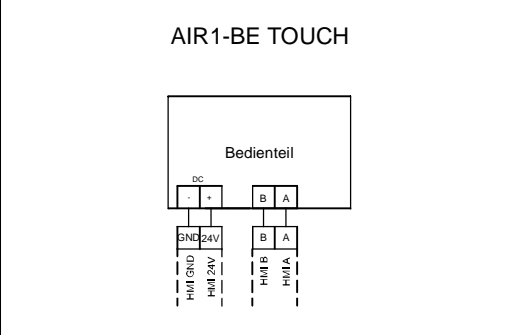

42-43: Luftqualitätssensor 1 oder Temperatur-Sensor (Temperaturausgang AIR1/KWL-FTF 0-10V)
 44-45: Luftqualitätssensor 2
 46-47: Luftqualitätssensor 3

42-43: Air Quality Sensor 1 or temperature sensor (temp output AIR1/KWL-FTF 0-10V)

44-45: Air Quality Sensor 2

46-47: Air Quality Sensor 3