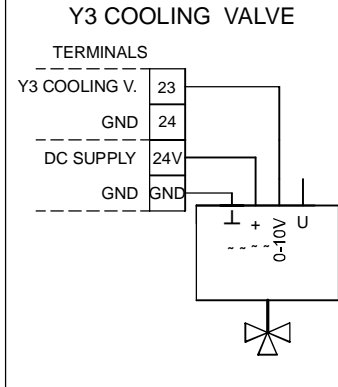

42-43: Luftqualitätssensor 1 oder Temperatur-Sensor (Temperaturausgang AIR1/KWL-FTF 0-10V)
 44-45: Luftqualitätssensor 2
 46-47: Luftqualitätssensor 3

42-43: Air Quality Sensor 1 or temperature sensor (temp output AIR1/KWL-FTF 0-10V)