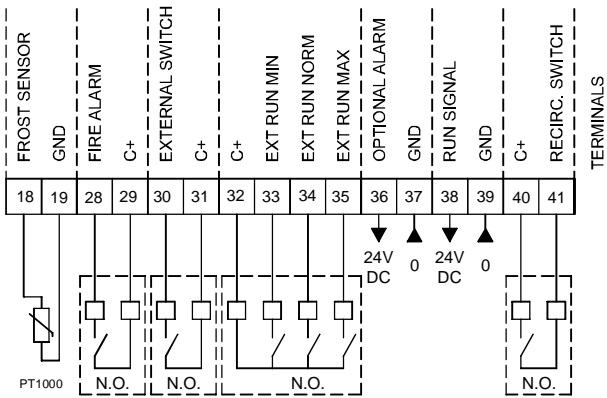

42-43: Luftqualitätssensor 1 oder Temperatur-Sensor (Temperaturausgang AIR1/KWL-FTF 0-10V)
 44-45: Luftqualitätssensor 2
 46-47: Luftqualitätssensor 3

42-43: Air Quality Sensor 1 or temperature sensor (temp output AIR1/KWL-FTF 0-10V)

44-45: Air Quality Sensor 2

46-47: Air Quality Sensor 3