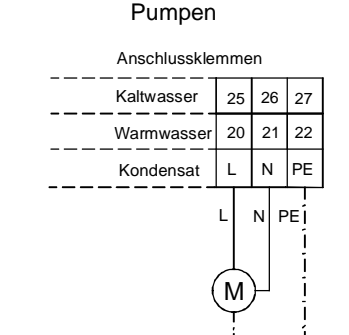

42-43: Luftqualitätssensor 1 oder Temperatur-Sensor (Temperaturausgang AIR1/KWL-FTF 0-10V)
 44-45: Luftqualitätssensor 2
 46-47: Luftqualitätssensor 3

42-43: Air Quality Sensor 1 or temperature sensor (temp output AIR1/KWL-FTF 0-10V)