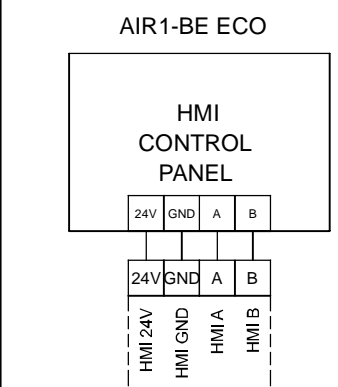

42-43: Luftqualitätssensor 1 oder Temperatur-Sensor (Temperaturausgang AIR1/KWL-FTF 0-10V)
 44-45: Luftqualitätssensor 2
 46-47: Luftqualitätssensor 3

42-43: Air Quality Sensor 1 or temperature sensor (temp output AIR1/KWL-FTF 0-10V)