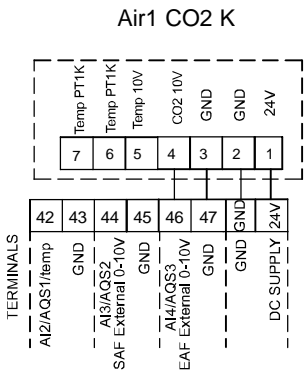

42-43: Luftqualitätssensor 1 oder Temperatur-Sensor (Temperaturausgang AIR1/KWL-FTF 0-10V)
 44-45: Luftqualitätssensor 2
 46-47: Luftqualitätssensor 3

42-43: Air Quality Sensor 1 or temperature sensor (temp output AIR1/KWL-FTF 0-10V)

44-45: Air Quality Sensor 2

46-47: Air Quality Sensor 3