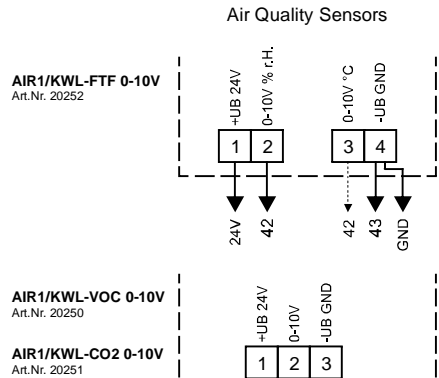

42-43: Luftqualitätssensor 1 oder Temperatur-Sensor (Temperaturausgang AIR1/KWL-FTF 0-10V)
 44-45: Luftqualitätssensor 2
 46-47: Luftqualitätssensor 3

42-43: Air Quality Sensor 1 or temperature sensor (temp output AIR1/KWL-FTF 0-10V)

44-45: Air Quality Sensor 2

46-47: Air Quality Sensor 3