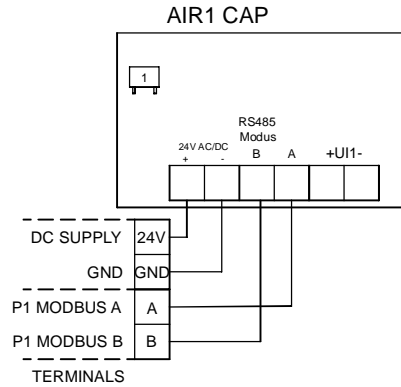

42-43: Luftqualitätssensor 1 oder Temperatur-Sensor (Temperaturausgang AIR1/KWL-FTF 0-10V)
 44-45: Luftqualitätssensor 2
 46-47: Luftqualitätssensor 3

42-43: Air Quality Sensor 1 or temperature sensor (temp output AIR1/KWL-FTF 0-10V)

44-45: Air Quality Sensor 2

46-47: Air Quality Sensor 3