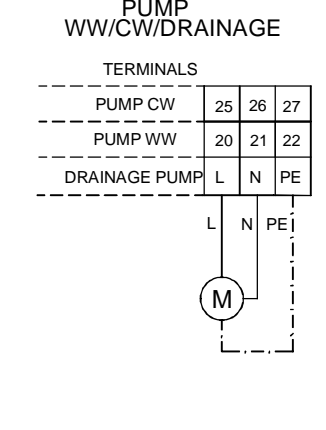

42-43: Luftqualitätssensor 1 oder Temperatur-Sensor (Temperaturausgang AIR1/KWL-FTF 0-10V)  
 44-45: Luftqualitätssensor 2  
 46-47: Luftqualitätssensor 3

42-43: Sonde de qualité d'air 1 ou capteur de température (sortie de température AIR1/KWL-FTF 0-10V)

44-45: Sonde de qualité d'air 2

46-47: Sonde de qualité d'air 3

**AIR1-BE TOUCH**

**Alimentation generale**