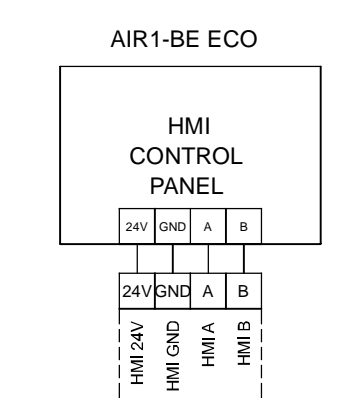

42-43: Luftqualitätssensor 1 oder Temperatur-Sensor (Temperaturausgang AIR1/KWL-FTF 0-10V)  
 44-45: Luftqualitätssensor 2  
 46-47: Luftqualitätssensor 3

42-43: Sonde de qualité d'air 1 ou capteur de température (sortie de température AIR1/KWL-FTF 0-10V)

44-45: Sonde de qualité d'air 2

46-47: Sonde de qualité d'air 3

**AIR1-BE TOUCH**

**Alimentation generale**