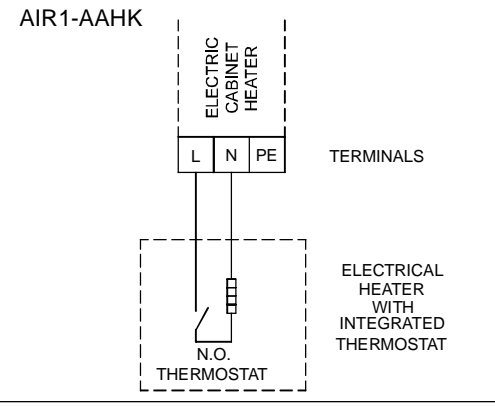

42-43: Luftqualitätssensor 1 oder Temperatur-Sensor (Temperaturausgang AIR1/KWL-FTF 0-10V)  
 44-45: Luftqualitätssensor 2  
 46-47: Luftqualitätssensor 3

42-43: Sonde de qualité d'air 1 ou capteur de température (sortie de température AIR1/KWL-FTF 0-10V)

44-45: Sonde de qualité d'air 2

46-47: Sonde de qualité d'air 3

**AIR1-BE TOUCH**

**Alimentation generale**