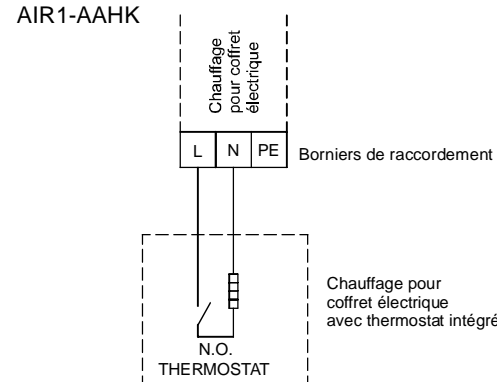

42-43: Luftqualitätssensor 1 oder Temperatur-Sensor (Temperaturausgang AIR1/KWL-FTF 0-10V)  
 44-45: Luftqualitätssensor 2  
 46-47: Luftqualitätssensor 3

42-43: Sonde de qualité d'air 1 ou capteur de température (sortie de température AIR1/KWL-FTF 0-10V)

44-45: Sonde de qualité d'air 2

46-47: Sonde de qualité d'air 3

**AIR1-BE TOUCH**

**Alimentation generale**