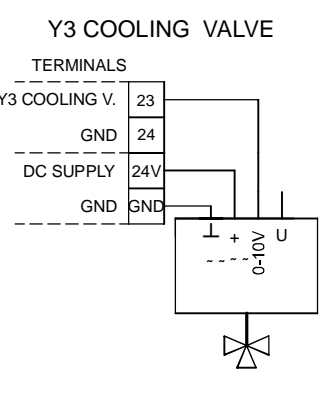

42-43: Luftqualitätssensor 1 oder Temperatur-Sensor (Temperaturausgang AIR1/KWL-FTF 0-10V)  
 44-45: Luftqualitätssensor 2  
 46-47: Luftqualitätssensor 3

42-43: Sonde de qualité d'air 1 ou capteur de température (sortie de température AIR1/KWL-FTF 0-10V)

44-45: Sonde de qualité d'air 2

46-47: Sonde de qualité d'air 3

**AIR1-BE TOUCH**

**Alimentation generale**