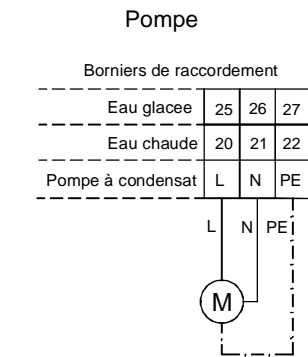

42-43: Luftqualitätssensor 1 oder Temperatur-Sensor (Temperaturausgang AIR1/KWL-FTF 0-10V)  
 44-45: Luftqualitätssensor 2  
 46-47: Luftqualitätssensor 3

42-43: Sonde de qualité d'air 1 ou capteur de température (sortie de température AIR1/KWL-FTF 0-10V)

44-45: Sonde de qualité d'air 2

46-47: Sonde de qualité d'air 3

**AIR1-BE TOUCH**

**Alimentation generale**