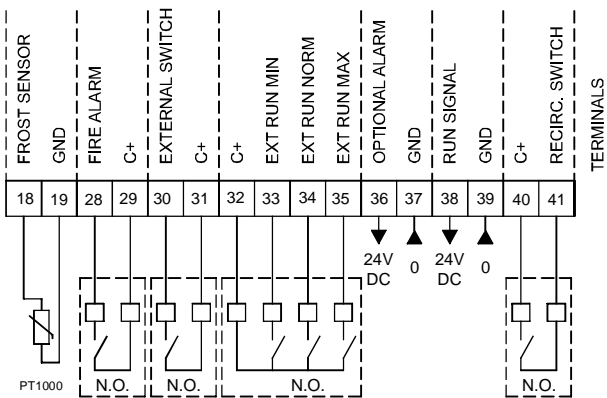

42-43: Luftqualitätssensor 1 oder Temperatur-Sensor (Temperaturausgang AIR1/KWL-FTF 0-10V)  
 44-45: Luftqualitätssensor 2  
 46-47: Luftqualitätssensor 3

42-43: Sonde de qualité d'air 1 ou capteur de température (sortie de température AIR1/KWL-FTF 0-10V)

44-45: Sonde de qualité d'air 2

46-47: Sonde de qualité d'air 3

**AIR1-BE TOUCH**

**Alimentation generale**