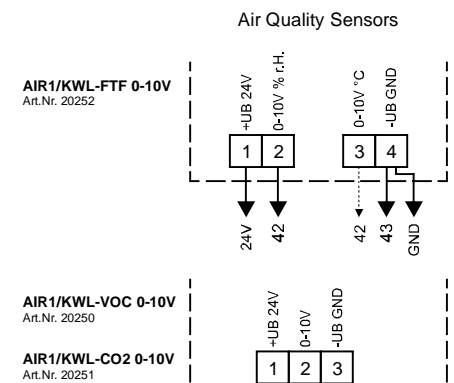

42-43: Luftqualitätssensor 1 oder Temperatur-Sensor (Temperaturausgang AIR1/KWL-FTF 0-10V)  
 44-45: Luftqualitätssensor 2  
 46-47: Luftqualitätssensor 3

42-43: Sonde de qualité d'air 1 ou capteur de température (sortie de température AIR1/KWL-FTF 0-10V)

44-45: Sonde de qualité d'air 2

46-47: Sonde de qualité d'air 3

**AIR1-BE TOUCH**

**Alimentation generale**