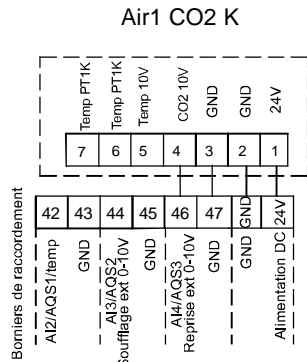

42-43: Luftqualitätssensor 1 oder Temperatur-Sensor (Temperaturausgang AIR1/KWL-FTF 0-10V)  
 44-45: Luftqualitätssensor 2  
 46-47: Luftqualitätssensor 3

42-43: Sonde de qualité d'air 1 ou capteur de température (sortie de température AIR1/KWL-FTF 0-10V)

44-45: Sonde de qualité d'air 2

46-47: Sonde de qualité d'air 3

**AIR1-BE TOUCH**

**Alimentation generale**