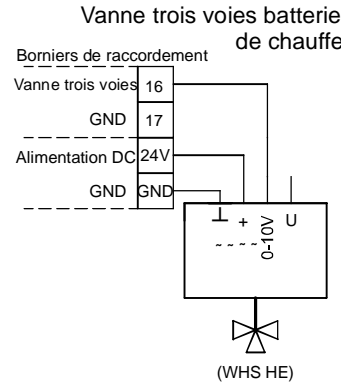

42-43: Luftqualitätssensor 1 oder Temperatur-Sensor (Temperaturausgang AIR1/KWL-FTF 0-10V)  
 44-45: Luftqualitätssensor 2  
 46-47: Luftqualitätssensor 3

42-43: Sonde de qualité d'air 1 ou capteur de température (sortie de température AIR1/KWL-FTF 0-10V)

44-45: Sonde de qualité d'air 2

46-47: Sonde de qualité d'air 3

**AIR1-BE TOUCH**

**Alimentation generale**