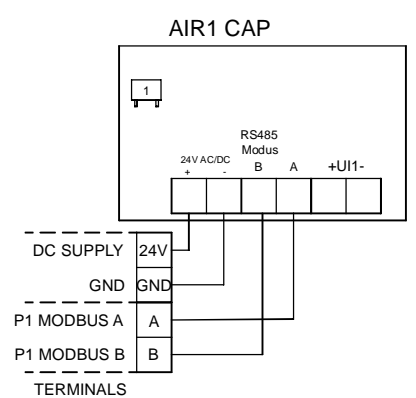

42-43: Luftqualitätssensor 1 oder Temperatur-Sensor (Temperaturausgang AIR1/KWL-FTF 0-10V)  
 44-45: Luftqualitätssensor 2  
 46-47: Luftqualitätssensor 3

42-43: Sonde de qualité d'air 1 ou capteur de température (sortie de température AIR1/KWL-FTF 0-10V)

44-45: Sonde de qualité d'air 2

46-47: Sonde de qualité d'air 3

**AIR1-BE TOUCH**

**Alimentation generale**