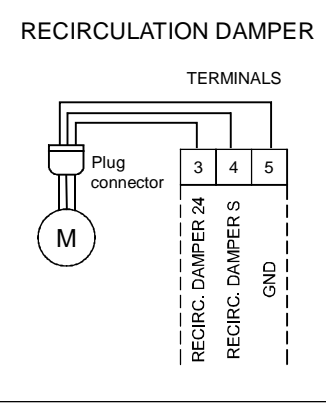

42-43: Luftqualitätssensor 1 oder Temperatur-Sensor (Temperaturausgang AIR1/KWL-FTF 0-10V)  
 44-45: Luftqualitätssensor 2  
 46-47: Luftqualitätssensor 3

42-43: Sonde de qualité d'air 1 ou capteur de température (sortie de température AIR1/KWL-FTF 0-10V)

44-45: Sonde de qualité d'air 2

46-47: Sonde de qualité d'air 3

**AIR1-BE TOUCH**

**Alimentation generale**