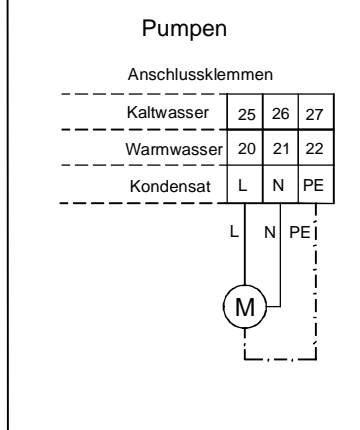

42-43: Luftqualitätssensor 1 oder Temperatur-Sensor (Temperaturausgang AIR1/KWL-FTF 0-10V)  
 44-45: Luftqualitätssensor 2  
 46-47: Luftqualitätssensor 3

42-43: Sonde de qualité d'air 1 ou capteur de température (sortie de température AIR1/KWL-FTF 0-10V)

44-45: Sonde de qualité d'air 2

46-47: Sonde de qualité d'air 3

**AIR1-BE TOUCH**

**Alimentation generale**