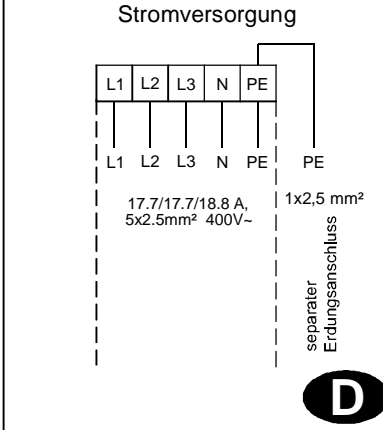

42-43: Luftqualitätssensor 1 oder Temperatur-Sensor (Temperaturausgang AIR1/KWL-FTF 0-10V)  
 44-45: Luftqualitätssensor 2  
 46-47: Luftqualitätssensor 3

42-43: Sonde de qualité d'air 1 ou capteur de température (sortie de température AIR1/KWL-FTF 0-10V)

44-45: Sonde de qualité d'air 2

46-47: Sonde de qualité d'air 3

**AIR1-BE TOUCH**

**Alimentation generale**