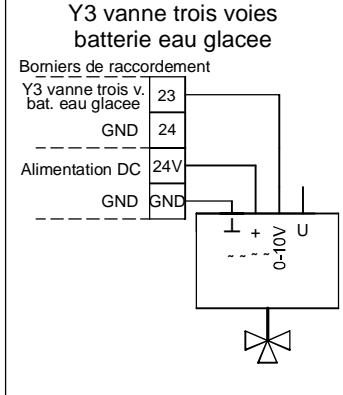

42-43: Luftqualitätssensor 1 oder Temperatur-Sensor (Temperaturausgang AIR1/KWL-FTF 0-10V)  
 44-45: Luftqualitätssensor 2  
 46-47: Luftqualitätssensor 3

42-43: Sonde de qualité d'air 1 ou capteur de température (sortie de température AIR1/KWL-FTF 0-10V)

44-45: Sonde de qualité d'air 2

46-47: Sonde de qualité d'air 3

**AIR1-BE TOUCH**

**Alimentation generale**