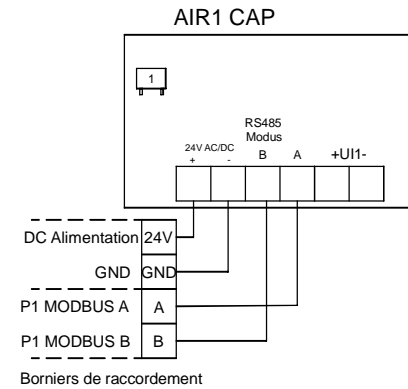

42-43: Luftqualitätssensor 1 oder Temperatur-Sensor (Temperaturausgang AIR1/KWL-FTF 0-10V)  
 44-45: Luftqualitätssensor 2  
 46-47: Luftqualitätssensor 3

42-43: Sonde de qualité d'air 1 ou capteur de température (sortie de température AIR1/KWL-FTF 0-10V)

44-45: Sonde de qualité d'air 2

46-47: Sonde de qualité d'air 3

**AIR1-BE TOUCH**

**Alimentation generale**