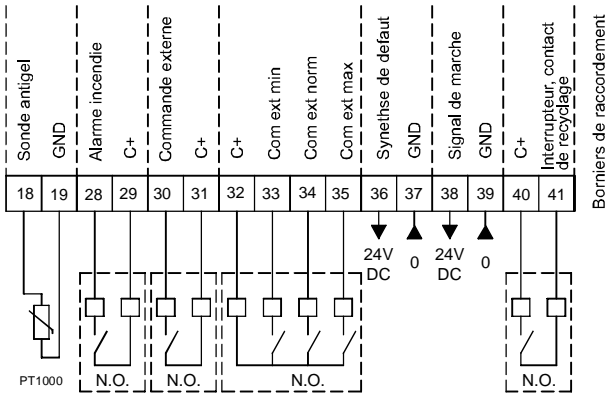

42-43: Luftqualitätssensor 1 oder Temperatur-Sensor (Temperaturausgang AIR1/KWL-FTF 0-10V)  
 44-45: Luftqualitätssensor 2  
 46-47: Luftqualitätssensor 3

42-43: Sonde de qualité d'air 1 ou capteur de température (sortie de température AIR1/KWL-FTF 0-10V)

44-45: Sonde de qualité d'air 2

46-47: Sonde de qualité d'air 3

**AIR1-BE TOUCH**

**Alimentation generale**