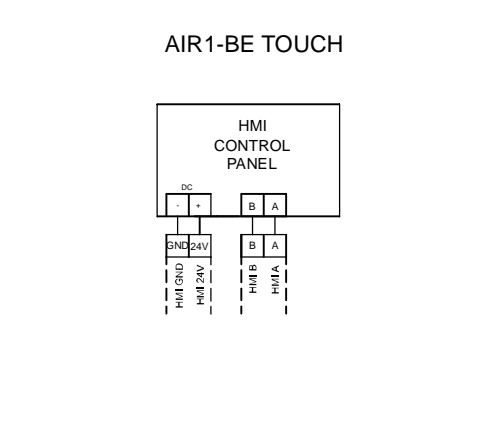

42-43: Luftqualitätssensor 1 oder Temperatur-Sensor (Temperaturausgang AIR1/KWL-FTF 0-10V)  
 44-45: Luftqualitätssensor 2  
 46-47: Luftqualitätssensor 3

42-43: Sonde de qualité d'air 1 ou capteur de température (sortie de température AIR1/KWL-FTF 0-10V)

44-45: Sonde de qualité d'air 2

46-47: Sonde de qualité d'air 3

**AIR1-BE TOUCH**

**Alimentation generale**