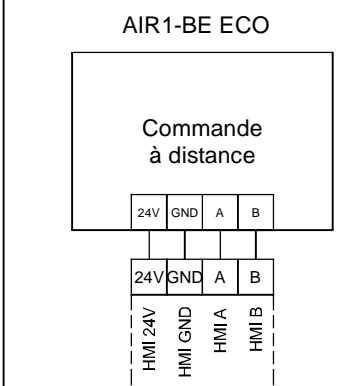

42-43: Luftqualitätssensor 1 oder Temperatur-Sensor (Temperaturausgang AIR1/KWL-FTF 0-10V)  
 44-45: Luftqualitätssensor 2  
 46-47: Luftqualitätssensor 3

42-43: Sonde de qualité d'air 1 ou capteur de température (sortie de température AIR1/KWL-FTF 0-10V)

44-45: Sonde de qualité d'air 2

46-47: Sonde de qualité d'air 3

**AIR1-BE TOUCH**

**Alimentation generale**