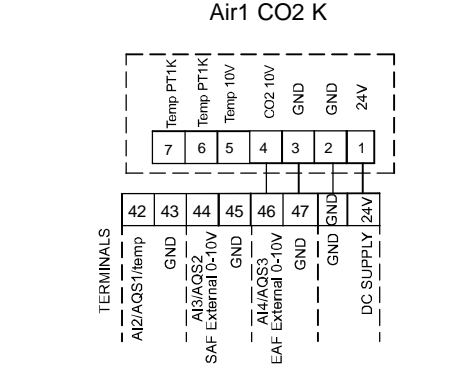

42-43: Luftqualitätssensor 1 oder Temperatur-Sensor (Temperaturausgang AIR1/KWL-FTF 0-10V)  
 44-45: Luftqualitätssensor 2  
 46-47: Luftqualitätssensor 3

42-43: Sonde de qualité d'air 1 ou capteur de température (sortie de température AIR1/KWL-FTF 0-10V)

44-45: Sonde de qualité d'air 2

46-47: Sonde de qualité d'air 3

**AIR1-BE TOUCH**

**Alimentation generale**