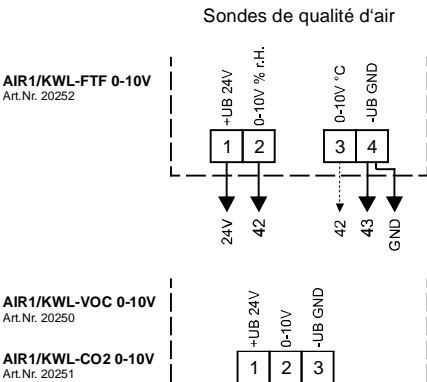

42-43: Luftqualitätssensor 1 oder Temperatur-Sensor (Temperaturausgang AIR1/KWL-FTF 0-10V)  
 44-45: Luftqualitätssensor 2  
 46-47: Luftqualitätssensor 3

42-43: Sonde de qualité d'air 1 ou capteur de température (sortie de température AIR1/KWL-FTF 0-10V)

44-45: Sonde de qualité d'air 2

46-47: Sonde de qualité d'air 3

**AIR1-BE TOUCH**

**Alimentation generale**