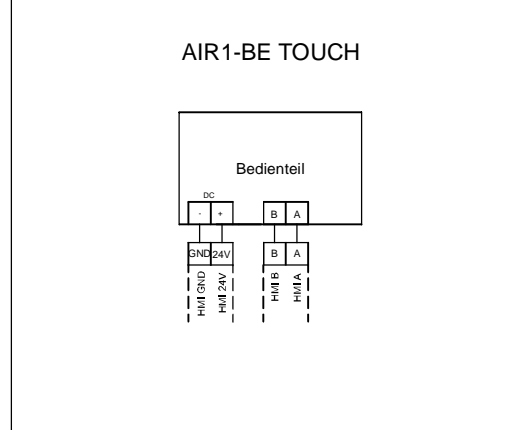

42-43: Luftqualitätssensor 1 oder Temperatur-Sensor (Temperaturausgang AIR1/KWL-FTF 0-10V)  
 44-45: Luftqualitätssensor 2  
 46-47: Luftqualitätssensor 3

42-43: Sonde de qualité d'air 1 ou capteur de température (sortie de température AIR1/KWL-FTF 0-10V)

44-45: Sonde de qualité d'air 2

46-47: Sonde de qualité d'air 3

**AIR1-BE TOUCH**

**Alimentation generale**