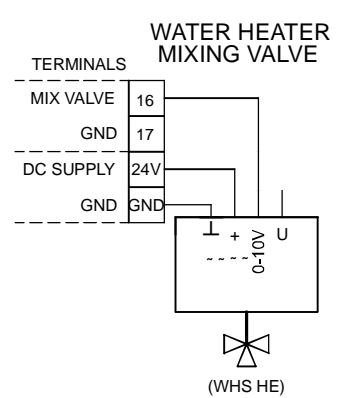

42-43: Luftqualitätssensor 1 oder Temperatur-Sensor (Temperaturausgang AIR1/KWL-FTF 0-10V)  
 44-45: Luftqualitätssensor 2  
 46-47: Luftqualitätssensor 3

42-43: Sonde de qualité d'air 1 ou capteur de température (sortie de température AIR1/KWL-FTF 0-10V)

44-45: Sonde de qualité d'air 2

46-47: Sonde de qualité d'air 3

**AIR1-BE TOUCH**

**Alimentation generale**