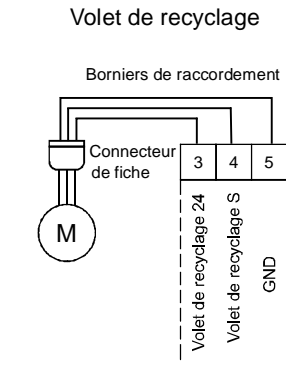

42-43: Luftqualitätssensor 1 oder Temperatur-Sensor (Temperaturausgang AIR1/KWL-FTF 0-10V)  
 44-45: Luftqualitätssensor 2  
 46-47: Luftqualitätssensor 3

42-43: Sonde de qualité d'air 1 ou capteur de température (sortie de température AIR1/KWL-FTF 0-10V)

44-45: Sonde de qualité d'air 2

46-47: Sonde de qualité d'air 3

**AIR1-BE TOUCH**

**Alimentation generale**