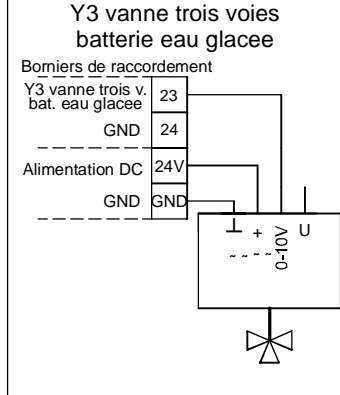

42-43: Air Quality Sensor 1 or temperature sensor (temp output AIR1/KWL-FTF 0-10V)

44-45: Air Quality Sensor 2

46-47: Air Quality Sensor 3

42-43: Sonde de qualité d'air 1 ou capteur de température (sortie de température AIR1/KWL-FTF 0-10V)  
44-45: Sonde de qualité d'air 2  
46-47: Sonde de qualité d'air 3