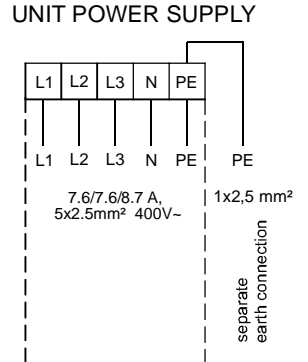

42-43: Air Quality Sensor 1 or temperature sensor (temp output AIR1/KWL-FTF 0-10V)

44-45: Air Quality Sensor 2

46-47: Air Quality Sensor 3

42-43: Sonde de qualité d'air 1 ou capteur de température (sortie de température AIR1/KWL-FTF 0-10V)  
44-45: Sonde de qualité d'air 2  
46-47: Sonde de qualité d'air 3