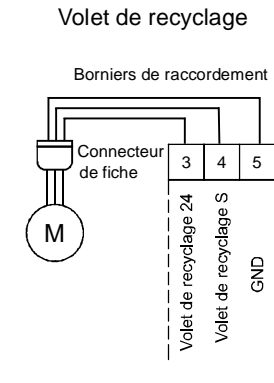

42-43: Air Quality Sensor 1 or temperature sensor (temp output AIR1/KWL-FTF 0-10V)

44-45: Air Quality Sensor 2

46-47: Air Quality Sensor 3

42-43: Sonde de qualité d'air 1 ou capteur de température (sortie de température AIR1/KWL-FTF 0-10V)  
44-45: Sonde de qualité d'air 2  
46-47: Sonde de qualité d'air 3