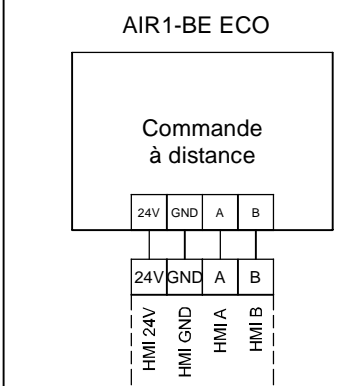

42-43: Air Quality Sensor 1 or temperature sensor (temp output AIR1/KWL-FTF 0-10V)

44-45: Air Quality Sensor 2

46-47: Air Quality Sensor 3

42-43: Sonde de qualité d'air 1 ou capteur de température (sortie de température AIR1/KWL-FTF 0-10V)  
44-45: Sonde de qualité d'air 2  
46-47: Sonde de qualité d'air 3