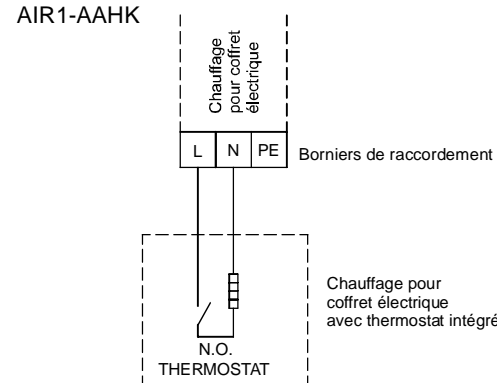

42-43: Air Quality Sensor 1 or temperature sensor (temp output AIR1/KWL-FTF 0-10V)

44-45: Air Quality Sensor 2

46-47: Air Quality Sensor 3

42-43: Sonde de qualité d'air 1 ou capteur de température (sortie de température AIR1/KWL-FTF 0-10V)  
44-45: Sonde de qualité d'air 2  
46-47: Sonde de qualité d'air 3

**AIR1-BE TOUCH**