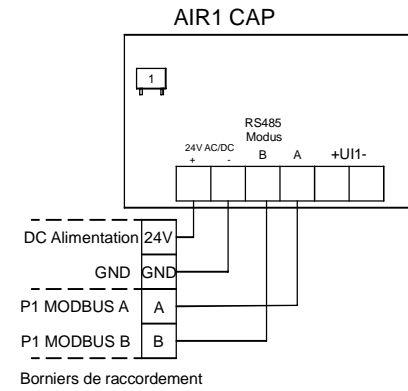

42-43: Air Quality Sensor 1 or temperature sensor (temp output AIR1/KWL-FTF 0-10V)

44-45: Air Quality Sensor 2

46-47: Air Quality Sensor 3

42-43: Sonde de qualité d'air 1 ou capteur de température (sortie de température AIR1/KWL-FTF 0-10V)  
44-45: Sonde de qualité d'air 2  
46-47: Sonde de qualité d'air 3