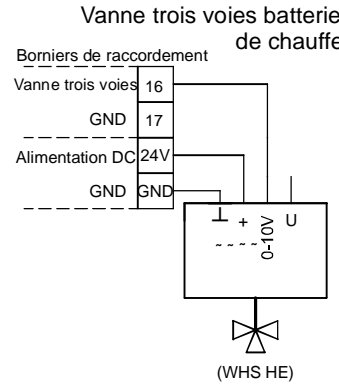

42-43: Air Quality Sensor 1 or temperature sensor (temp output AIR1/KWL-FTF 0-10V)

44-45: Air Quality Sensor 2

46-47: Air Quality Sensor 3

42-43: Sonde de qualité d'air 1 ou capteur de température (sortie de température AIR1/KWL-FTF 0-10V)  
44-45: Sonde de qualité d'air 2  
46-47: Sonde de qualité d'air 3