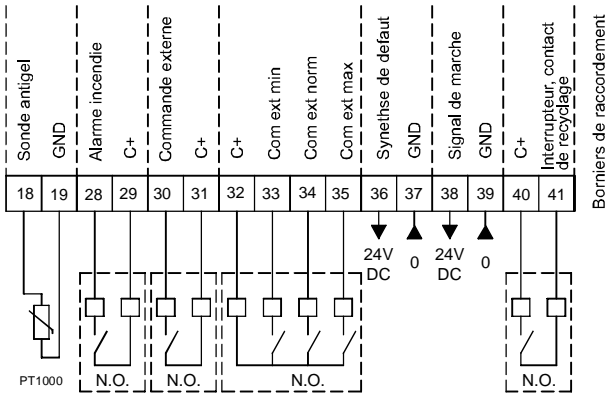

42-43: Air Quality Sensor 1 or temperature sensor (temp output AIR1/KWL-FTF 0-10V)

44-45: Air Quality Sensor 2

46-47: Air Quality Sensor 3

42-43: Sonde de qualité d'air 1 ou capteur de température (sortie de température AIR1/KWL-FTF 0-10V)  
44-45: Sonde de qualité d'air 2  
46-47: Sonde de qualité d'air 3