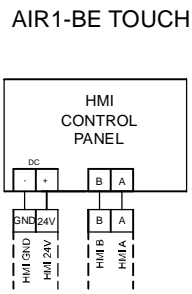

42-43: Air Quality Sensor 1 or temperature sensor (temp output AIR1/KWL-FTF 0-10V)

44-45: Air Quality Sensor 2

46-47: Air Quality Sensor 3

42-43: Sonde de qualité d'air 1 ou capteur de température (sortie de température AIR1/KWL-FTF 0-10V)  
44-45: Sonde de qualité d'air 2  
46-47: Sonde de qualité d'air 3