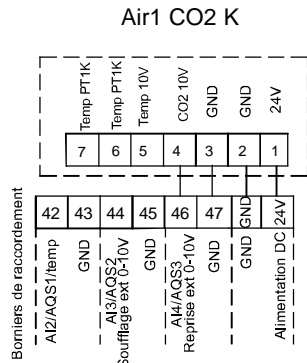

42-43: Air Quality Sensor 1 or temperature sensor (temp output AIR1/KWL-FTF 0-10V)

44-45: Air Quality Sensor 2

46-47: Air Quality Sensor 3

42-43: Sonde de qualité d'air 1 ou capteur de température (sortie de température AIR1/KWL-FTF 0-10V)  
44-45: Sonde de qualité d'air 2  
46-47: Sonde de qualité d'air 3