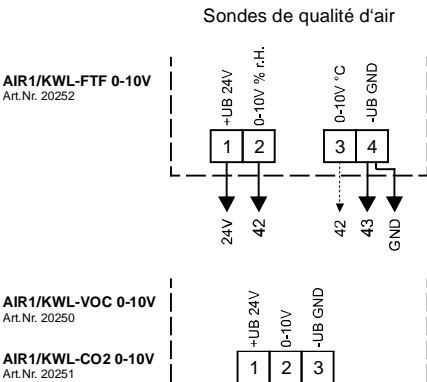

42-43: Air Quality Sensor 1 or temperature sensor (temp output AIR1/KWL-FTF 0-10V)

44-45: Air Quality Sensor 2

46-47: Air Quality Sensor 3

42-43: Sonde de qualité d'air 1 ou capteur de température (sortie de température AIR1/KWL-FTF 0-10V)  
44-45: Sonde de qualité d'air 2  
46-47: Sonde de qualité d'air 3

**AIR1-BE TOUCH**