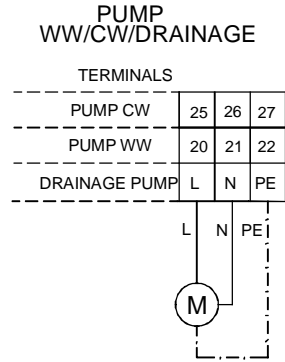

42-43: Air Quality Sensor 1 or temperature sensor (temp output AIR1/KWL-FTF 0-10V)

44-45: Air Quality Sensor 2

46-47: Air Quality Sensor 3

42-43: Sonde de qualité d'air 1 ou capteur de température (sortie de température AIR1/KWL-FTF 0-10V)  
44-45: Sonde de qualité d'air 2  
46-47: Sonde de qualité d'air 3

**AIR1-BE TOUCH**