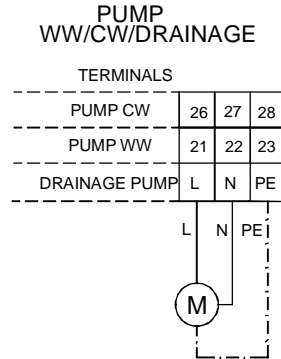

43-44: Luftqualitätssensor 1 oder Temperatur-Sensor (Temperatúrausgang AIR1/KWL-FTF 0-10V)
 45-46: Luftqualitätssensor 2
 47-48: Luftqualitätssensor 3

43-44: Air Quality Sensor 1 or temperature sensor (temp output AIR1/KWL-FTF 0-10V)

45-46: Air Quality Sensor 2

47-48: Air Quality Sensor 3

43-44: Sonde de qualité d'air 1 ou capteur de température (sortie de température AIR1/KWL-FTF 0-10V)

45-46: Sonde de qualité d'air 2

47-48: Sonde de qualité d'air 3