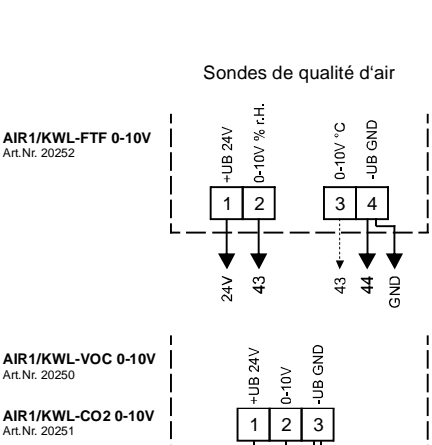

43-44: Luftqualitätssensor 1 oder Temperatur-Sensor (Temperatúrausgang AIR1/KWL-FTF 0-10V)
 45-46: Luftqualitätssensor 2
 47-48: Luftqualitätssensor 3

43-44: Air Quality Sensor 1 or temperature sensor (temp output AIR1/KWL-FTF 0-10V)

45-46: Air Quality Sensor 2

47-48: Air Quality Sensor 3

43-44: Sonde de qualité d'air 1 ou capteur de température (sortie de température AIR1/KWL-FTF 0-10V)

45-46: Sonde de qualité d'air 2

47-48: Sonde de qualité d'air 3