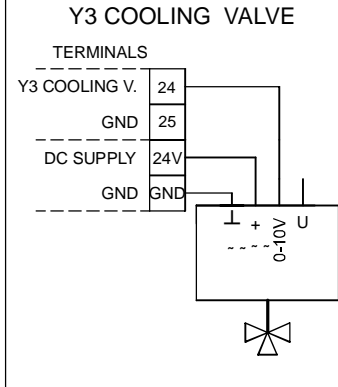

43-44: Luftqualitätssensor 1 oder Temperatur-Sensor (Temperatúrausgang AIR1/KWL-FTF 0-10V)
 45-46: Luftqualitätssensor 2
 47-48: Luftqualitätssensor 3

43-44: Air Quality Sensor 1 or temperature sensor (temp output AIR1/KWL-FTF 0-10V)

45-46: Air Quality Sensor 2

47-48: Air Quality Sensor 3

43-44: Sonde de qualité d'air 1 ou capteur de température (sortie de température AIR1/KWL-FTF 0-10V)

45-46: Sonde de qualité d'air 2

47-48: Sonde de qualité d'air 3