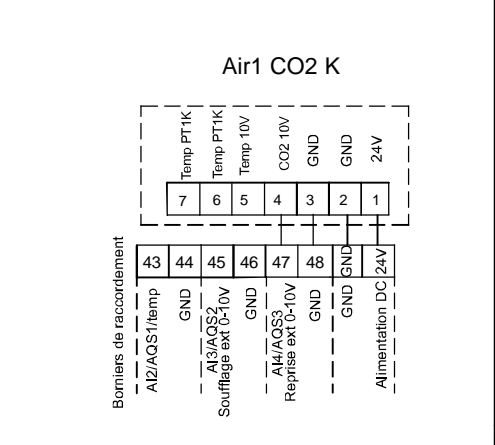

43-44: Luftqualitätssensor 1 oder Temperatur-Sensor (Temperatúrausgang AIR1/KWL-FTF 0-10V)
 45-46: Luftqualitätssensor 2
 47-48: Luftqualitätssensor 3

43-44: Air Quality Sensor 1 or temperature sensor (temp output AIR1/KWL-FTF 0-10V)

45-46: Air Quality Sensor 2

47-48: Air Quality Sensor 3

43-44: Sonde de qualité d'air 1 ou capteur de température (sortie de température AIR1/KWL-FTF 0-10V)

45-46: Sonde de qualité d'air 2

47-48: Sonde de qualité d'air 3