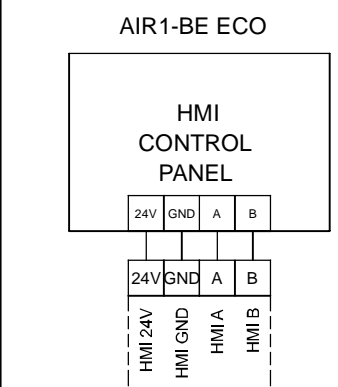

43-44: Luftqualitätssensor 1 oder Temperatur-Sensor (Temperatúrausgang AIR1/KWL-FTF 0-10V)
 45-46: Luftqualitätssensor 2
 47-48: Luftqualitätssensor 3

43-44: Air Quality Sensor 1 or temperature sensor (temp output AIR1/KWL-FTF 0-10V)

45-46: Air Quality Sensor 2

47-48: Air Quality Sensor 3

43-44: Sonde de qualité d'air 1 ou capteur de température (sortie de température AIR1/KWL-FTF 0-10V)

45-46: Sonde de qualité d'air 2

47-48: Sonde de qualité d'air 3