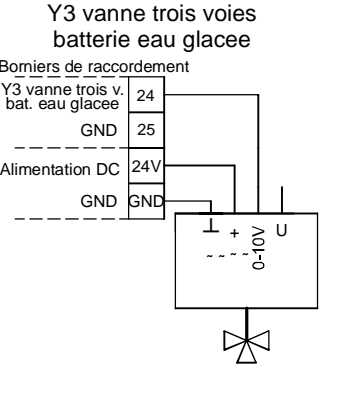

43-44: Luftqualitätssensor 1 oder Temperatur-Sensor (Temperatúrausgang AIR1/KWL-FTF 0-10V)
 45-46: Luftqualitätssensor 2
 47-48: Luftqualitätssensor 3

43-44: Air Quality Sensor 1 or temperature sensor (temp output AIR1/KWL-FTF 0-10V)

45-46: Air Quality Sensor 2

47-48: Air Quality Sensor 3

43-44: Sonde de qualité d'air 1 ou capteur de température (sortie de température AIR1/KWL-FTF 0-10V)

45-46: Sonde de qualité d'air 2

47-48: Sonde de qualité d'air 3