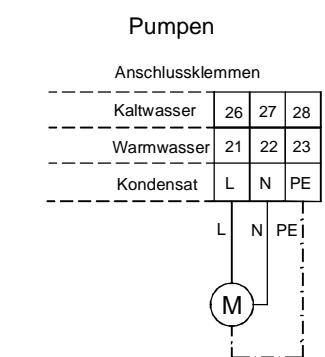

43-44: Luftqualitätssensor 1 oder Temperatur-Sensor (Temperatúrausgang AIR1/KWL-FTF 0-10V)
 45-46: Luftqualitätssensor 2
 47-48: Luftqualitätssensor 3

43-44: Air Quality Sensor 1 or temperature sensor (temp output AIR1/KWL-FTF 0-10V)

45-46: Air Quality Sensor 2

47-48: Air Quality Sensor 3

43-44: Sonde de qualité d'air 1 ou capteur de température (sortie de température AIR1/KWL-FTF 0-10V)

45-46: Sonde de qualité d'air 2

47-48: Sonde de qualité d'air 3