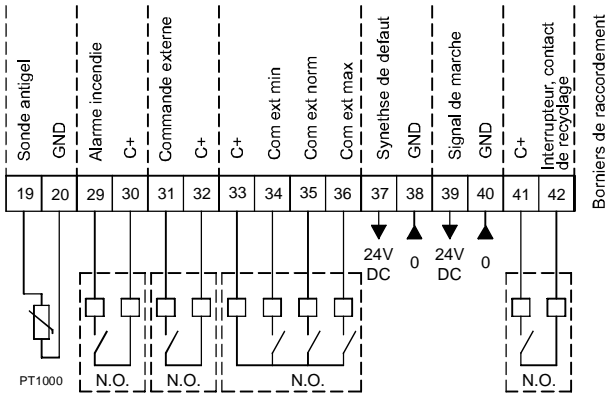

43-44: Luftqualitätssensor 1 oder Temperatur-Sensor (Temperatúrausgang AIR1/KWL-FTF 0-10V)
 45-46: Luftqualitätssensor 2
 47-48: Luftqualitätssensor 3

43-44: Air Quality Sensor 1 or temperature sensor (temp output AIR1/KWL-FTF 0-10V)

45-46: Air Quality Sensor 2

47-48: Air Quality Sensor 3

43-44: Sonde de qualité d'air 1 ou capteur de température (sortie de température AIR1/KWL-FTF 0-10V)

45-46: Sonde de qualité d'air 2

47-48: Sonde de qualité d'air 3