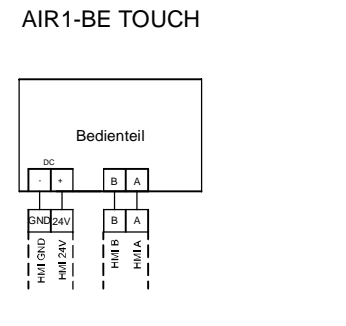

43-44: Luftqualitätssensor 1 oder Temperatur-Sensor (Temperatúrausgang AIR1/KWL-FTF 0-10V)
 45-46: Luftqualitätssensor 2
 47-48: Luftqualitätssensor 3

43-44: Air Quality Sensor 1 or temperature sensor (temp output AIR1/KWL-FTF 0-10V)

45-46: Air Quality Sensor 2

47-48: Air Quality Sensor 3

43-44: Sonde de qualité d'air 1 ou capteur de température (sortie de température AIR1/KWL-FTF 0-10V)

45-46: Sonde de qualité d'air 2

47-48: Sonde de qualité d'air 3