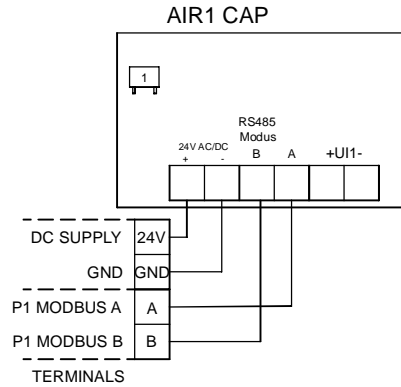

43-44: Luftqualitätssensor 1 oder Temperatur-Sensor (Temperatúrausgang AIR1/KWL-FTF 0-10V)
 45-46: Luftqualitätssensor 2
 47-48: Luftqualitätssensor 3

43-44: Air Quality Sensor 1 or temperature sensor (temp output AIR1/KWL-FTF 0-10V)

45-46: Air Quality Sensor 2

47-48: Air Quality Sensor 3

43-44: Sonde de qualité d'air 1 ou capteur de température (sortie de température AIR1/KWL-FTF 0-10V)

45-46: Sonde de qualité d'air 2

47-48: Sonde de qualité d'air 3