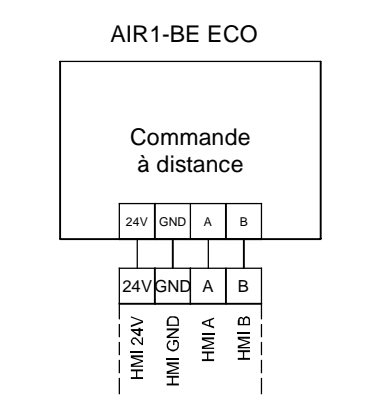

43-44: Luftqualitätssensor 1 oder Temperatur-Sensor (Temperatúrausgang AIR1/KWL-FTF 0-10V)
 45-46: Luftqualitätssensor 2
 47-48: Luftqualitätssensor 3

43-44: Air Quality Sensor 1 or temperature sensor (temp output AIR1/KWL-FTF 0-10V)

45-46: Air Quality Sensor 2

47-48: Air Quality Sensor 3

43-44: Sonde de qualité d'air 1 ou capteur de température (sortie de température AIR1/KWL-FTF 0-10V)

45-46: Sonde de qualité d'air 2

47-48: Sonde de qualité d'air 3