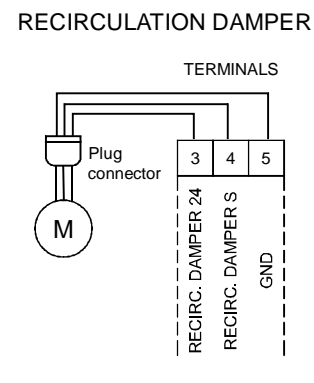

43-44: Luftqualitätssensor 1 oder Temperatur-Sensor (Temperatúrausgang AIR1/KWL-FTF 0-10V)
 45-46: Luftqualitätssensor 2
 47-48: Luftqualitätssensor 3

43-44: Air Quality Sensor 1 or temperature sensor (temp output AIR1/KWL-FTF 0-10V)

45-46: Air Quality Sensor 2

47-48: Air Quality Sensor 3

43-44: Sonde de qualité d'air 1 ou capteur de température (sortie de température AIR1/KWL-FTF 0-10V)

45-46: Sonde de qualité d'air 2

47-48: Sonde de qualité d'air 3