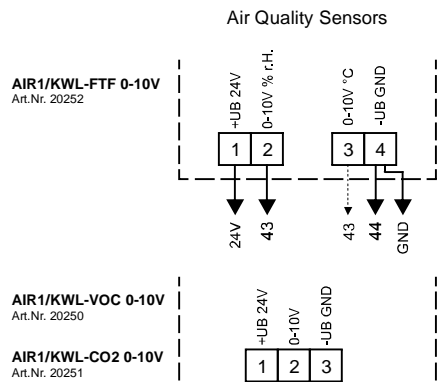

43-44: Luftqualitätssensor 1 oder Temperatur-Sensor (Temperatúrausgang AIR1/KWL-FTF 0-10V)
 45-46: Luftqualitätssensor 2
 47-48: Luftqualitätssensor 3

43-44: Air Quality Sensor 1 or temperature sensor (temp output AIR1/KWL-FTF 0-10V)

45-46: Air Quality Sensor 2

47-48: Air Quality Sensor 3

43-44: Sonde de qualité d'air 1 ou capteur de température (sortie de température AIR1/KWL-FTF 0-10V)

45-46: Sonde de qualité d'air 2

47-48: Sonde de qualité d'air 3