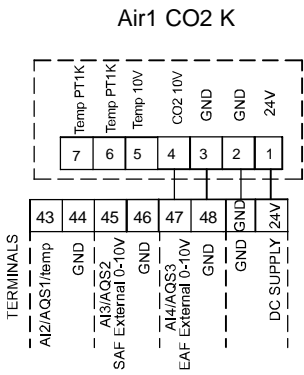

43-44: Luftqualitätssensor 1 oder Temperatur-Sensor (Temperatúrausgang AIR1/KWL-FTF 0-10V)
 45-46: Luftqualitätssensor 2
 47-48: Luftqualitätssensor 3

43-44: Air Quality Sensor 1 or temperature sensor (temp output AIR1/KWL-FTF 0-10V)

45-46: Air Quality Sensor 2

47-48: Air Quality Sensor 3

43-44: Sonde de qualité d'air 1 ou capteur de température (sortie de température AIR1/KWL-FTF 0-10V)

45-46: Sonde de qualité d'air 2

47-48: Sonde de qualité d'air 3