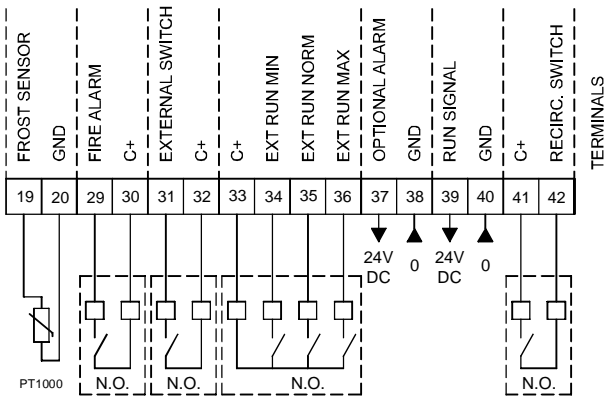

43-44: Luftqualitätssensor 1 oder Temperatur-Sensor (Temperatúrausgang AIR1/KWL-FTF 0-10V)
 45-46: Luftqualitätssensor 2
 47-48: Luftqualitätssensor 3

43-44: Air Quality Sensor 1 or temperature sensor (temp output AIR1/KWL-FTF 0-10V)

45-46: Air Quality Sensor 2

47-48: Air Quality Sensor 3

43-44: Sonde de qualité d'air 1 ou capteur de température (sortie de température AIR1/KWL-FTF 0-10V)

45-46: Sonde de qualité d'air 2

47-48: Sonde de qualité d'air 3