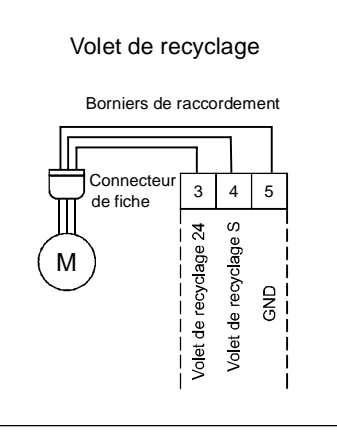

43-44: Luftqualitätssensor 1 oder Temperatur-Sensor (Temperatúrausgang AIR1/KWL-FTF 0-10V)
 45-46: Luftqualitätssensor 2
 47-48: Luftqualitätssensor 3

43-44: Air Quality Sensor 1 or temperature sensor (temp output AIR1/KWL-FTF 0-10V)

45-46: Air Quality Sensor 2

47-48: Air Quality Sensor 3

43-44: Sonde de qualité d'air 1 ou capteur de température (sortie de température AIR1/KWL-FTF 0-10V)

45-46: Sonde de qualité d'air 2

47-48: Sonde de qualité d'air 3