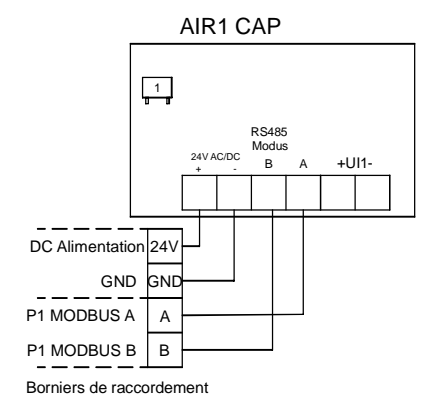

43-44: Luftqualitätssensor 1 oder Temperatur-Sensor (Temperatúrausgang AIR1/KWL-FTF 0-10V)
 45-46: Luftqualitätssensor 2
 47-48: Luftqualitätssensor 3

43-44: Air Quality Sensor 1 or temperature sensor (temp output AIR1/KWL-FTF 0-10V)

45-46: Air Quality Sensor 2

47-48: Air Quality Sensor 3

43-44: Sonde de qualité d'air 1 ou capteur de température (sortie de température AIR1/KWL-FTF 0-10V)

45-46: Sonde de qualité d'air 2

47-48: Sonde de qualité d'air 3