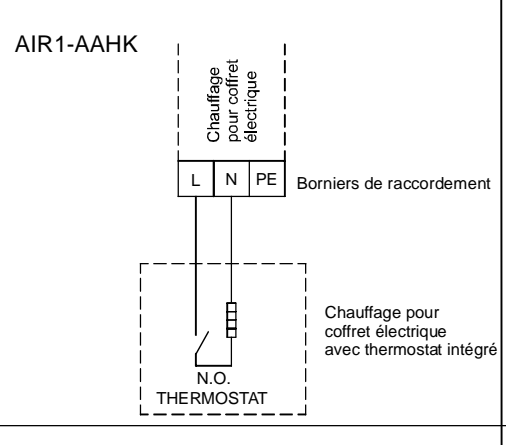

43-44: Luftqualitätssensor 1 oder Temperatur-Sensor (Temperatúrausgang AIR1/KWL-FTF 0-10V)
 45-46: Luftqualitätssensor 2
 47-48: Luftqualitätssensor 3

43-44: Air Quality Sensor 1 or temperature sensor (temp output AIR1/KWL-FTF 0-10V)

45-46: Air Quality Sensor 2

47-48: Air Quality Sensor 3

43-44: Sonde de qualité d'air 1 ou capteur de température (sortie de température AIR1/KWL-FTF 0-10V)

45-46: Sonde de qualité d'air 2

47-48: Sonde de qualité d'air 3