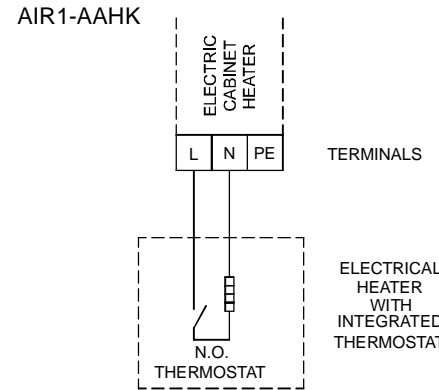

43-44: Luftqualitätssensor 1 oder Temperatur-Sensor (Temperatúrausgang AIR1/KWL-FTF 0-10V)
 45-46: Luftqualitätssensor 2
 47-48: Luftqualitätssensor 3

43-44: Air Quality Sensor 1 or temperature sensor (temp output AIR1/KWL-FTF 0-10V)

45-46: Air Quality Sensor 2

47-48: Air Quality Sensor 3

43-44: Sonde de qualité d'air 1 ou capteur de température (sortie de température AIR1/KWL-FTF 0-10V)

45-46: Sonde de qualité d'air 2

47-48: Sonde de qualité d'air 3