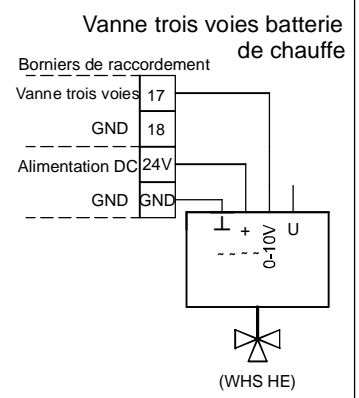

43-44: Luftqualitätssensor 1 oder Temperatur-Sensor (Temperatúrausgang AIR1/KWL-FTF 0-10V)
 45-46: Luftqualitätssensor 2
 47-48: Luftqualitätssensor 3

43-44: Air Quality Sensor 1 or temperature sensor (temp output AIR1/KWL-FTF 0-10V)

45-46: Air Quality Sensor 2

47-48: Air Quality Sensor 3

43-44: Sonde de qualité d'air 1 ou capteur de température (sortie de température AIR1/KWL-FTF 0-10V)

45-46: Sonde de qualité d'air 2

47-48: Sonde de qualité d'air 3