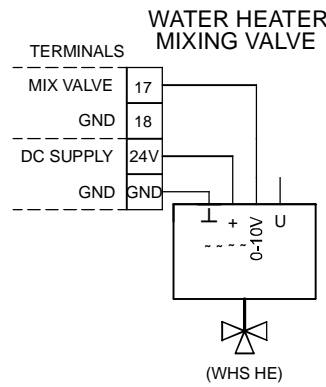

43-44: Luftqualitätssensor 1 oder Temperatur-Sensor (Temperatúrausgang AIR1/KWL-FTF 0-10V)
 45-46: Luftqualitätssensor 2
 47-48: Luftqualitätssensor 3

43-44: Air Quality Sensor 1 or temperature sensor (temp output AIR1/KWL-FTF 0-10V)

45-46: Air Quality Sensor 2

47-48: Air Quality Sensor 3

43-44: Sonde de qualité d'air 1 ou capteur de température (sortie de température AIR1/KWL-FTF 0-10V)

45-46: Sonde de qualité d'air 2

47-48: Sonde de qualité d'air 3